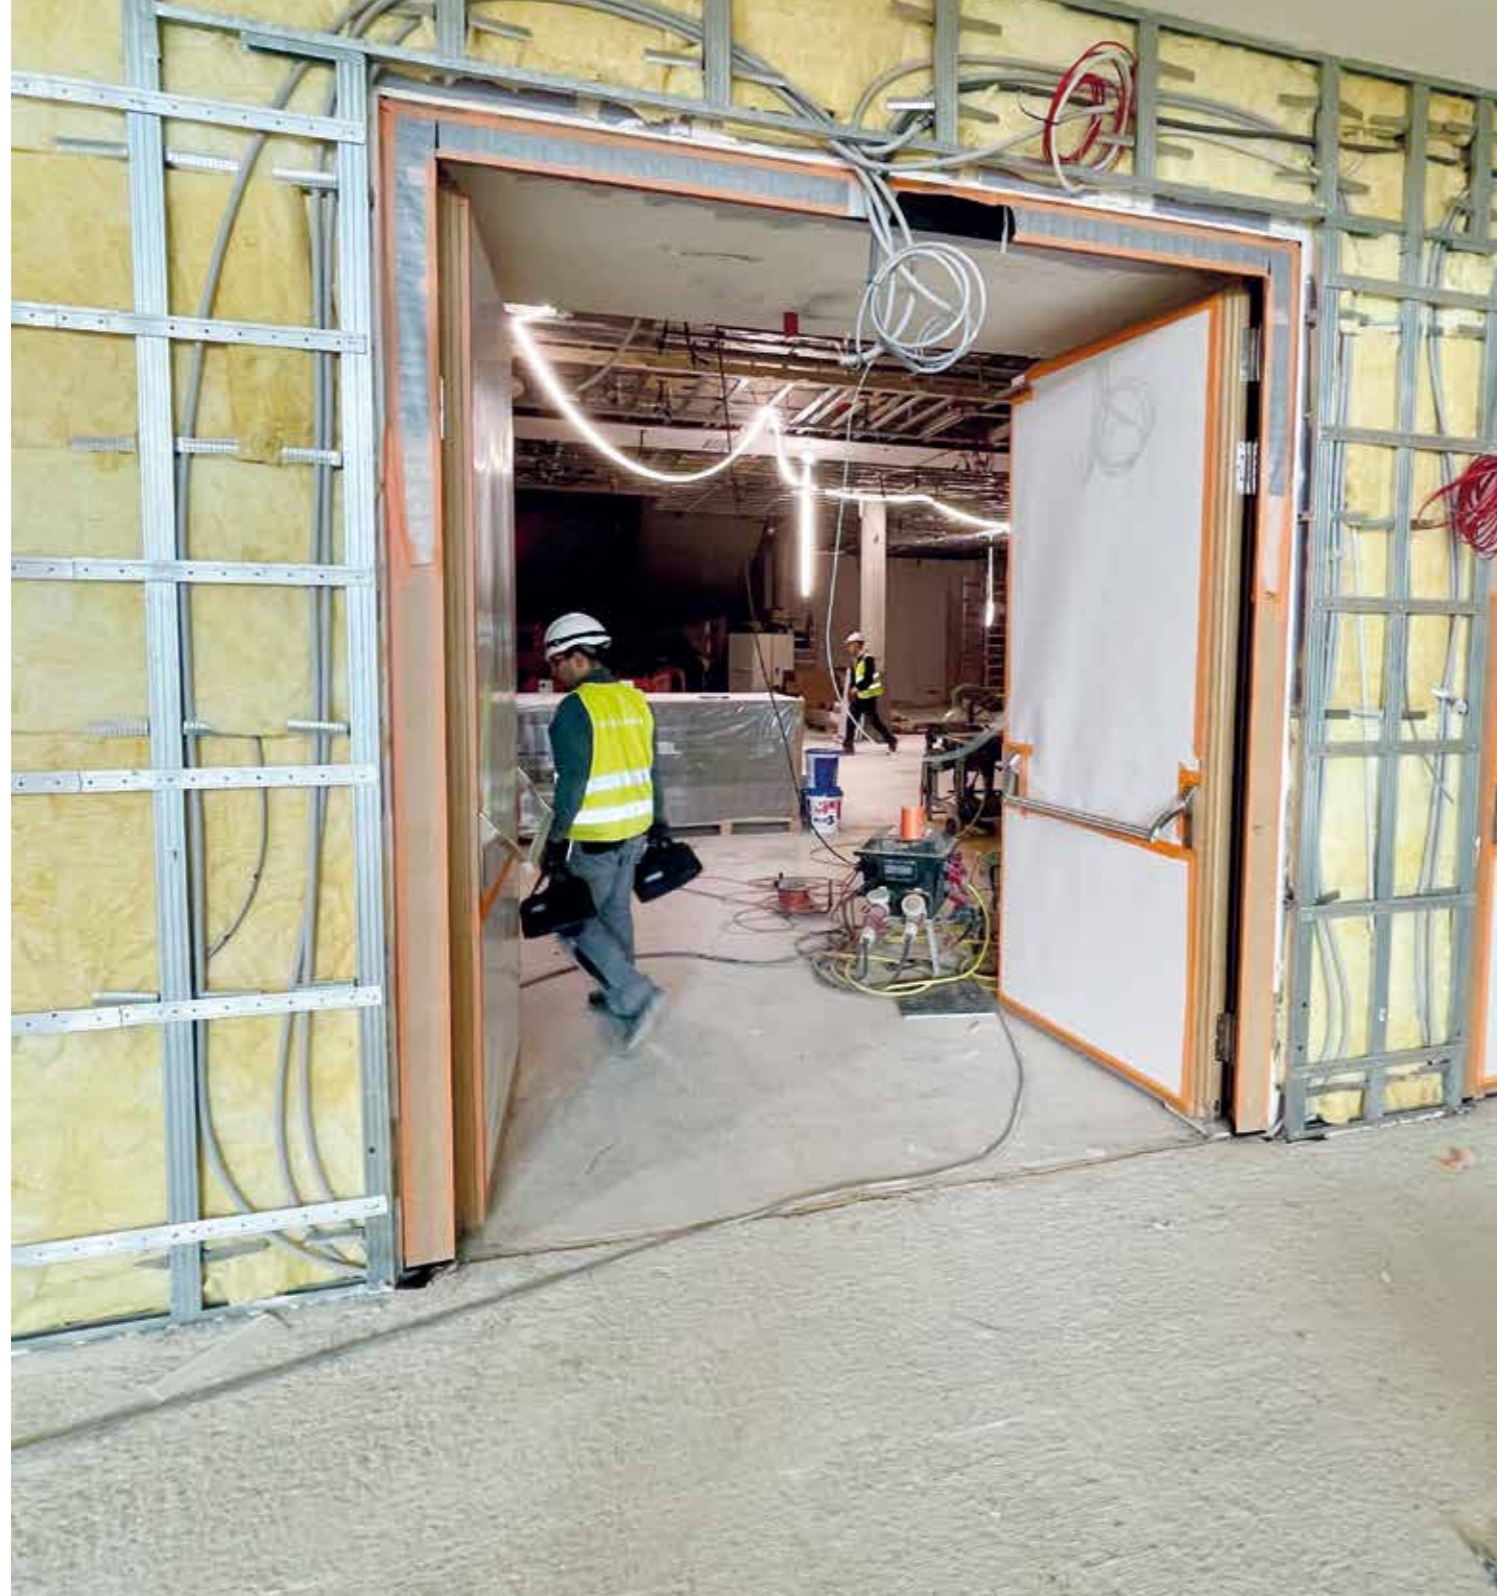

GROSS GRÖSSER MARITIM

Hochschalldämmende Brand- und Rauchschutztüren in Vollpanikausführung/Panikbeschläge nach EN1125 (Panikstangen). Die überwiegende Anzahl der Türen im stattlichen Format von 2,50 x 2,50 m, Ausführung mit 3-fach-Falz.